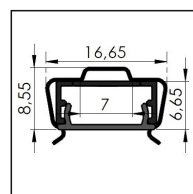

ALAe-LED

Energy-efficient LED for effective reduction of power consumption / Energieeffiziente LED zur effektiven Reduzierung des Stromverbrauchs

LED / + Magnet / + Clip / + Nut alle Maße in mm. / all dimensions in mm