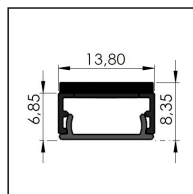

ALAe-LED

Energy-efficient LED for effective reduction of power consumption / Energieeffiziente LED zur effektiven Reduzierung des Stromverbrauchs

LED / + Magnet / + Clip / + Nut alle Maße in mm. / all dimensions in mm