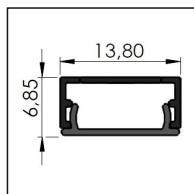

ALAe-LED

Energy-efficient LED for effective reduction of power consumption / Energieeffiziente LED zur effektiven Reduzierung des Stromverbrauchs