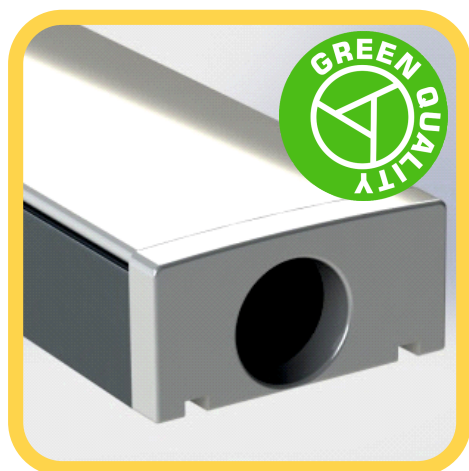

ALAe-LED

Energy-efficient LED for effective reduction of power consumption / Energieeffiziente LED zur effektiven Reduzierung des Stromverbrauchs

LED / + Magnet / + Clip / + Nut alle Maße in mm. / all dimensions in mm

Standardlängen / Standard lengths

Länge / length in mm	Watt	Lumen
540	3,5	370
915	6	630
1115	7	690
1165	7	720

Sonderlängen auf Anfrage, Teilbarkeit bei 5 cm / Special lengths on request, divisibility at 5 cm

Weitere Informationen / further information:

<https://www.ana-u.com/ledsystems/ledtypen/>