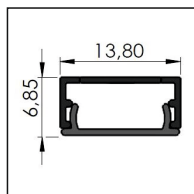

ALAe-LED

Energy-efficient LED for effective reduction of power consumption / Energieeffiziente LED zur effektiven Reduzierung des Stromverbrauchs

LED / + Magnet / + Clip / + Nut alle Maße in mm. / all dimensions in mm