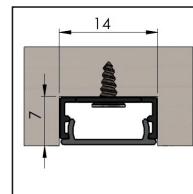

ALAe-LED

Energy-efficient LED for effective reduction of power consumption / Energieeffiziente LED zur effektiven Reduzierung des Stromverbrauchs

LED / + Magnet / + Clip / + Nut alle Maße in mm. / all dimensions in mm