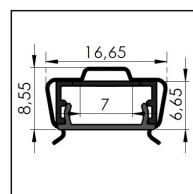

ALAe-LED

Energy-efficient LED for effective reduction of power consumption / Energieeffiziente LED zur effektiven Reduzierung des Stromverbrauchs