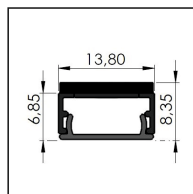

ALAe-LED

Energy-efficient LED for effective reduction of power consumption / Energieeffiziente LED zur effektiven Reduzierung des Stromverbrauchs