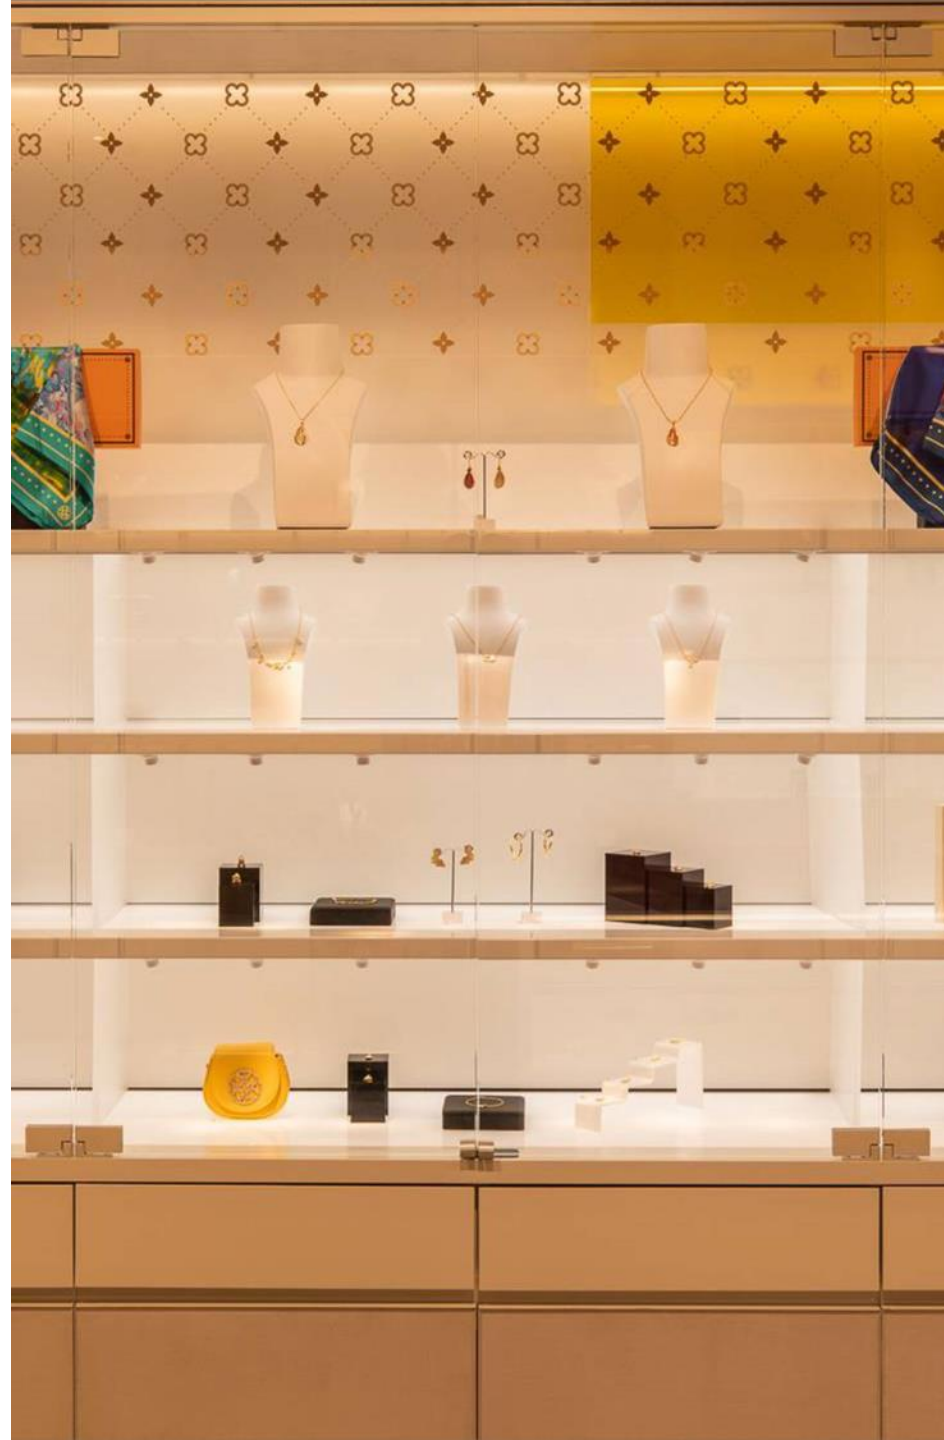

PIXALUX®

Patented technology

ANA-U

Licensee Europe ANA-U GmbH exclusivley

ANA-U GmbH
Jahngasse 17
A-8200 Gleisdorf
+43 3112 368 41

Harald Bauer
+43 664 453 3542
sales@ana-u.com