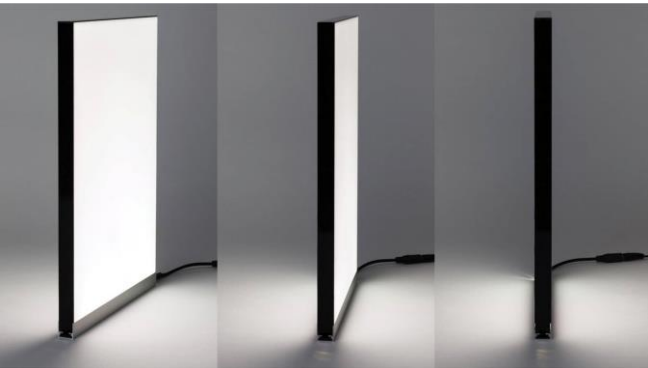

PIXAL

frameless

thin

robust

even light distribution

UX[®]

ANA U

PIXALUX®

even
light
distribution

PIXALUX®

robust
snor

©
LUX
ULT
X
D

thin

frameless

PIXALUX[®]

Bauteil / Part Type	Lichtpanel / Light Panel
Panelstärke/ Width	16 mm andere Stärken auf Nachfrage / other widths on request
Panelgrößen / Size	max. 1200mm x 1200mm alle Größen dazwischen möglich / all sizes in between possible diverse Formschnitte auf Anfrage / Shape Cuts on request
Material / Material	PMMA Kantenschutz in verschiedenen Dekors erhältlich / Edge protection in various decors available
Lichtfarbe / Light colour	weiß / white 2500K - 7000K mehrfarbig beliebig im RGB-Raum / multicolored arbitrary in RGB space
Lebensdauer / Lifetime	> 50.000 h (typical use)
Netzgerät / Power Supply	24 VDC
LED-Stromaufnahme / Wattage	11 W/m
Umgebungstemperatur bei Betrieb / Ambient temperature during operation	+ 10 °C - + 35 °C
Lagertemperatur	+ 5 °C - + 40 °C
Ursprungsland / Country of origin	Österreich / Austria